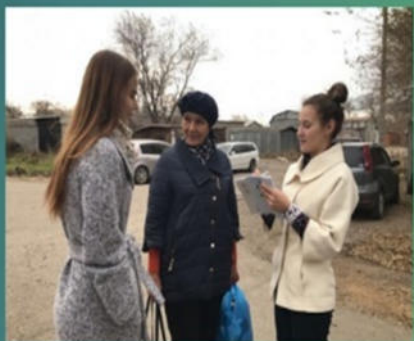

Поиск

Встреча с сыном Хмелева К.Е. у Вечного огня
и передача ему копий документов
о боевом пути его отца

Хмелев В.К., сын героя, на слете Юнармии

Отчет краеведов на слете Юнармии
о результатах поисковой работы