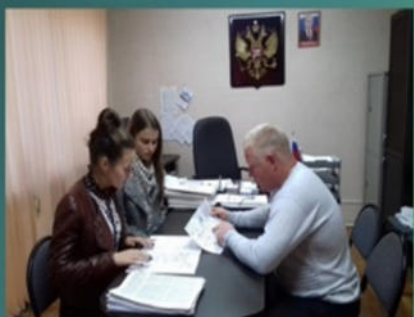

Поиск

Встреча с сыном Хмелева К.Е. у Вечного огня
и передача ему копий документов
о боевом пути его отца

Хмелев В.К., сын героя, на слете Юнармии

Отчет краеведов на слете Юнармии
о результатах поисковой работы